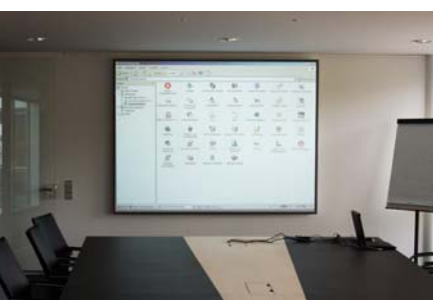

SONDERLÖSUNGEN...
wie die
Projektionsleinwand
SILENTBEAM